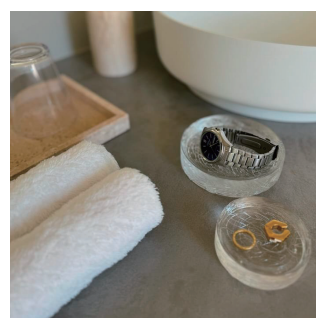

利用シーン

- ・企業ギフト、記念品
- ・ホテル、旅館、民泊のアメニティ
- ・セレクトショップや雑貨店の仕入れ
- ・カフェや美容サロンの什器
- ・自治体や団体のノベルティ